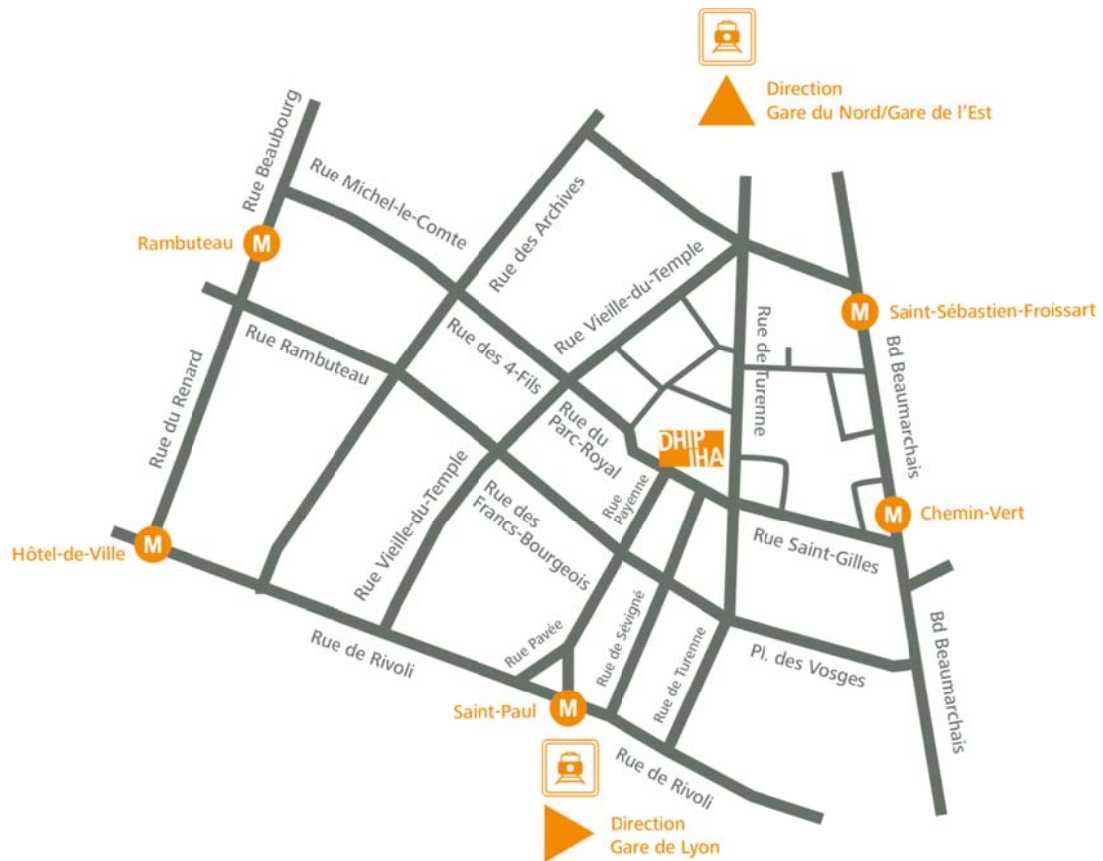

Deutsches Historisches Institut Paris
Institut historique allemand

Hôtel Duret-de-Chevry
8 rue du Parc-Royal
75003 Paris

Tel +33 (0)1 44 54 23 80
Fax +33 (0)1 42 71 56 43

info@dhi-paris.fr
www.dhi-paris.fr