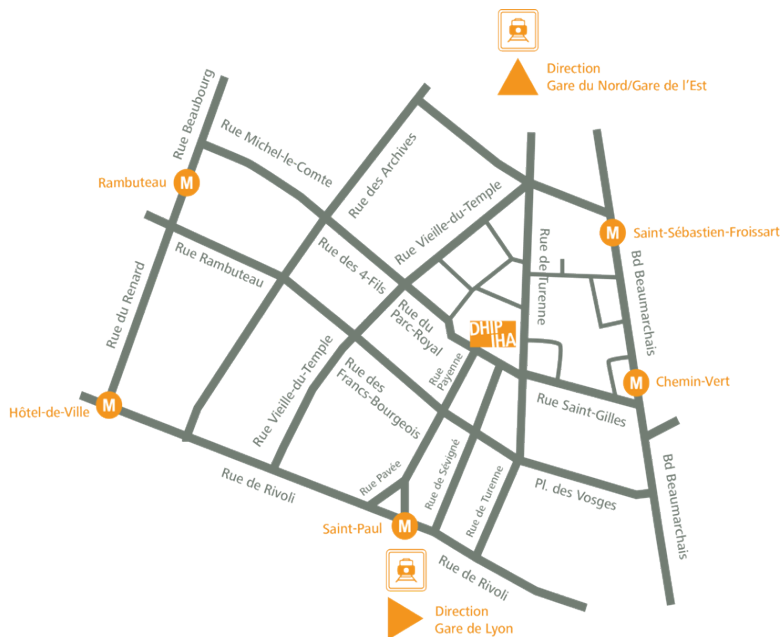

**Deutsches Historisches Institut Paris
Institut historique allemand**

Hôtel Duret-de-Chevy
8 rue du Parc-Royal
75003 Paris

Tél. +33 (0)1 44 54 23 80

event@dhi-paris.fr
www.dhi-paris.fr
www.facebook.com/dhi.paris
www.twitter.com/dhiparis

Un institut de la

Max Weber Stiftung

Deutsche
Geisteswissenschaftliche
Institute im Ausland